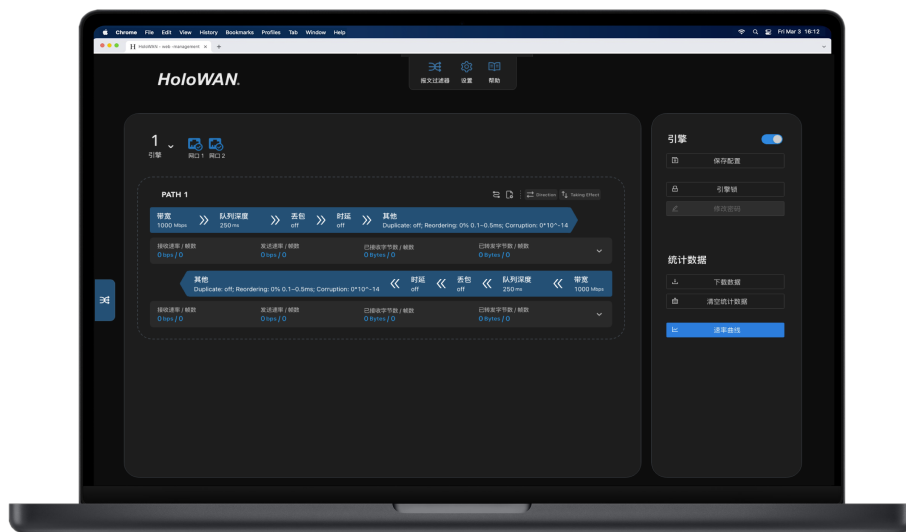

## HoloWAN Lite 可以应用于：

- **模拟 3G、4G、5G、WiFi 等无线网络**

无线网络技术，如 2G、3G、4G、5G、WiFi 等，常受到诸如延迟和抖动、丢包以及网络拥塞等网络问题的困扰。HoloWAN 能够模拟这些网络损伤，构造复杂的网络环境，检测无线应用在真实网络环境下的适应性和稳定性。

- **评估需要的网络带宽**

HoloWAN 可以在良好的网络中模拟不同程度的带宽限制，延迟和抖动等网络损伤。帮助您更准确地

评估应用程序在各种网络条件下的表现情况和稳定性，测得保持应用程序稳定运行所需的最小带宽。

- **网络验证**

使用 HoloWAN 模拟带宽限制、延迟、抖动、丢包等情况，对各种网络设备和部署方案进行全面和深入的测试，帮助评估各种网络设备和网络方案在不同网络环境下的表现，从而做出最佳的网络设备选型和部署决策。

- **设备测试**

使用 HoloWAN 模拟真实的广域网环境，对网络加速器、应用交付设备、压缩设备、广域网优化设备、流控设备、网络行为监控设备、网络安全设备等进行测试，确保这些设备在真实广域网环境中可以稳定、高效地运行。

- **网站性能测试**

在网站平台上线前，使用 HoloWAN 构造时延、时延抖动、丢包等损伤对网站平台进行深度测试，模拟网络连接速度慢等各种网络环境，评估网站的稳定性，提前发现和预防网站部署在真实广域网中时可能面临的网络问题。

- **产品演示**

当您需要对您的客户展示您的产品在实际网络中的应用情况的时候，带上 HoloWAN，展示出您的设备在各种复杂网络环境下的稳定运行和高效处理能力，帮助您以最直观的方式展示产品的强大功能和优异性能。

## Web GUI :